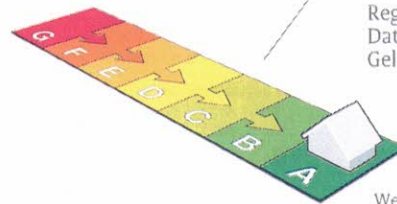

Energie label woning

Borneolaan 16
1276NS Huizen

BAG-ID: 0406010000045903

Veel besparingsmogelijkheden

Energie label A

Registratienummer 980648440
Datum van registratie 17-10-2020
Geldig tot 17-10-2030

Weinig besparingsmogelijkheden

Overzicht woningkenmerken

1.	Woningtype	Twee onder een kap
	Bouwperiode	1992 t/m 1999
	Woonoppervlakte	>140 m²
2.	Glas woonruimte(s)	Dubbel glas
	Glas slaapruiimte(s)	Dubbel glas
3.	Gevelisolatie	Gevel niet extra geïsoleerd
4.	Dakisolatie	Dak niet extra geïsoleerd
5.	Vloerisolatie	Vloer niet extra geïsoleerd
6.	Verwarming	Individuele CV-ketel, geïnstalleerd in of na 1998
7.	Aparte warmtapwatervoorziening	Geen apart toestel
8.	Zonne-energie	18,0 m² zonnepanelen en geen zonneboiler
9.	Ventilatie	Mechanische afzuiging

Wilt u besparen op uw energierekening? Overweeg dan de volgende mogelijke maatregelen:

Een zonneboiler voor het verwarmen van uw tapwater

HR++ glas in de woonruimte(s)

HR++ glas in de slaapruiimte(s)

Als de besparingsmogelijkheden HR107-ketel, HR107-combiketel en/of warmtepomp tegelijk op uw energie label verschijnen, dan is slechts één van deze maatregelen zinvol om uit te voeren. U kunt hieruit dus een keuze maken.

Goedgekeurd door:

Naam René janzon
Examenummer 3874
KvK nummer 24423547

Afgegeven conform de regeling energieprestatie gebouwen, welke onderdeel is van de Europese richtlijn EPBD

Dit energie label is afgegeven door Rijksdienst voor Ondernemend Nederland.

Dit energie label kunt u altijd verifiëren op www.energie label voor woningen.nl of www.energie label.nl/woningen/zoek-je-energie label/.

Disclaimer

Dit energie label bevat maatregelen om de energieprestatie van uw woning te verbeteren. De maatregelen die op dit energie label genoemd worden zijn maatregelen die op dit moment kosteneffectief zijn of dit naar verwachting binnen de geldigheidsduur van het energie label worden, gebaseerd op een gemiddeld energiegebruik van de woning.

Als uw gebruik afwijkt van het gemiddeld gebruik kunnen de terugverdientijden zoals vermeld op dit energie label afwijken.